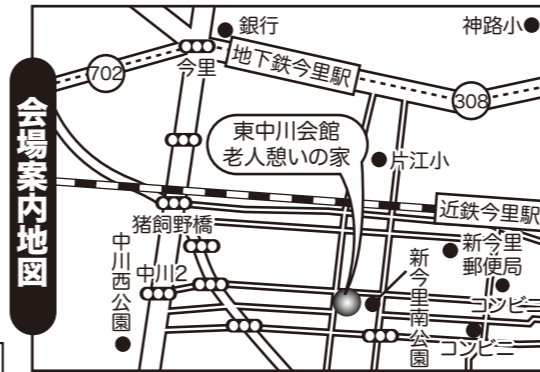

昼**1時00分**~2時30分

本日**3月1日**の練習会も見学参加自由!

次回の練習日は**3月22日**です。

※3月8日以外の活動日は昼1時30分より活動を始めます。

場所: 生野区 **東中川会館 老人憩いの家** 1階 集会室

※市民ならどなた様でも入場参加可能ですが、施設の利用規則により、不特定多数及び会場定員を超えないように入場制限を行います。入団及び見学の申込受付は先着順で、定員になり次第切りとなりますので、予めご了承下さい。